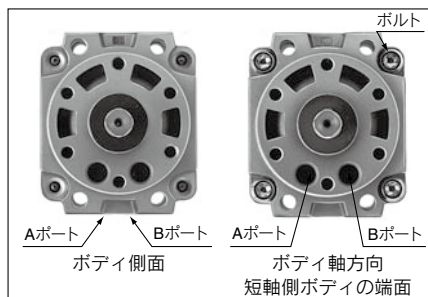

ATEX指令

ロータリアクチュエータ／ベーンタイプ

55-CRB1 Series

サイズ：50, 63, 80, 100

CE II 2G Ex h IIC T5..T4 Gb

型式表示方法

標準形

55 - CRB1 **B** **W** **80** - **90** **S** -

ATEXカテゴリ-2

取付支持形式

B	基本形
L	フート形

サイズ

50
63
80
100

ポートねじの種類

無記号	Rc
-XF	G
-XN	NPT

軸形式

W	両軸(長軸キー&四面取り)
----------	---------------

接続ポート位置

無記号	ボディ側面
E	ボディ軸方向

揺動角度

区分	記号	シングルベーン	ダブルベーン
標準	90	90°	90°
	180	180°	—
	270	270°	—
準標準	100	100°	100°
	190	190°	—
	280	280°	—

ベーン形式

S	シングルベーン
D	ダブルベーン

上記以外の仕様は、標準品CRB1シリーズと同一です。
詳細は[こちら](#)をご覧ください。