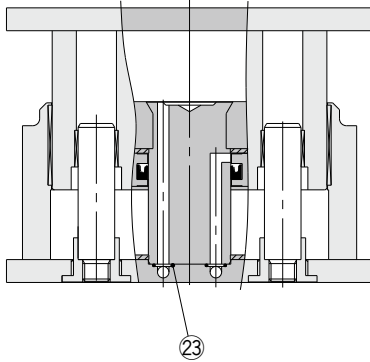

構造図

シリンダ上昇時

シリンダ下降時

※番号はホームページWEBカタログ MGFシリーズの構造図と同じになっています。

パッキンセットリスト

番号	名称	材質	備考
①9	ロッドパッキン	NBR	
②0	ピストンパッキン		
②1	OリングA		
②2	OリングB		
②3	OリングC		

交換部品/パッキンセット

チューブ内径(mm)	手配番号	内容
40	MGF40-PS	左記番号①9, ②0, ②1, ②2, ②3のセット
63	MGF63-PS	
100	MGF100-PS	

※パッキンセットは、クリーンシリーズに対応していません。
 パッキンセットは、①9～②3までが1セットになっておりますので、各チューブ内径の手配番号にて手配してください。
 ※パッキンセットにはグリースパックは付属しませんので別途手配してください。
 グリース品番:GR-L-010(10g)

アクチュエータ

ロータリアクチュエータ
エアチャック

モジュリアンコー!
圧力制御機器

圧縮空気浄化機器

工業用フィルタ