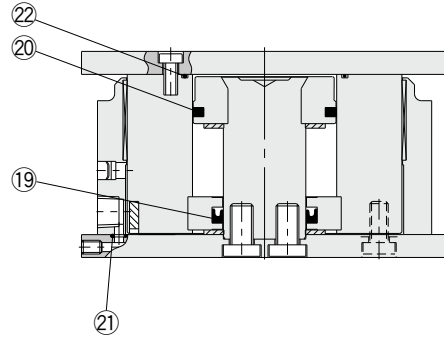

構造図

シリンダ上昇時

シリンダ下降時

※番号はホームページWEBカタログ MGFシリーズの構造図と同じになっています。

パッキンセットリスト

番号	名称	材質	備考
①9	ロッドパッキン	NBR	
②0	ピストンパッキン		
②1	OリングA		
②2	OリングB		
②3	OリングC		

交換部品/パッキンセット

チューブ内径(mm)	手配番号	内容
40	MGF40-PS	左記番号①9, ②0, ②1, ②2, ②3のセット
63	MGF63-PS	
100	MGF100-PS	

※パッキンセットは、クリーンシリーズに対応していません。
 パッキンセットは、①9～②3までが1セットになっておりますので、各チューブ内径の手配番号にて手配してください。
 ※パッキンセットにはグリースパックは付属しませんので別途手配してください。
 グリース品番:GR-L-010(10g)

アクチュエータ

ロータリアクチュエータ
エアチャック

モジュリアンコー!
圧力制御機器

圧縮空気浄化機器

工業用フィルタ