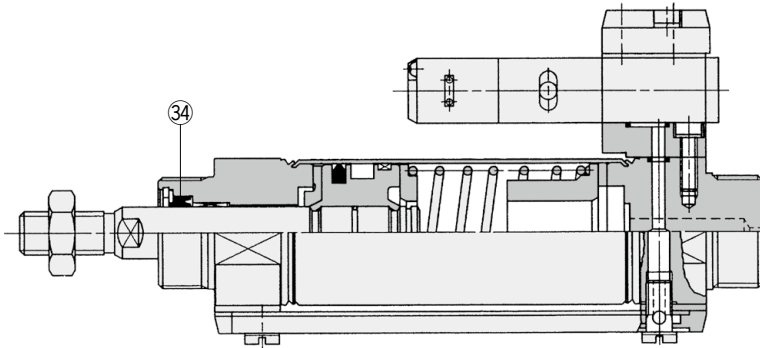

# CVM3 Series

ø20, ø25, ø32, ø40

交換要領は  
P.313

## 構造図

押し

引込み

※番号はBest Pneumatics CVM3シリーズの構造図と同じになっています。

### 交換部品／パッキンセット

チューブ内径 (mm)	手配番号	内容
20	CM220-PS	
25	CM225-PS	
32	CM232-PS	
40	CM240-PS	

※パッキンにはグリースパックは付属しませんので別途手配してください。  
グリース品番:GR-S-010(10g)