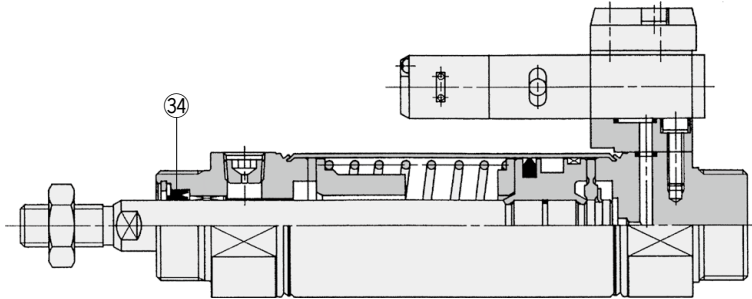

# CVM3 Series

ø20, ø25, ø32, ø40

交換要領は  
P.313

## 構造図

押し

引込み

※番号はBest Pneumatics CVM3シリーズの構造図と同じになっています。

### 交換部品／パッキンセット

チューブ内径 (mm)	手配番号	内容
20	CM220-PS	
25	CM225-PS	
32	CM232-PS	
40	CM240-PS	

※パッキンにはグリースパックは付属しませんので別途手配してください。  
グリース品番:GR-S-010(10g)